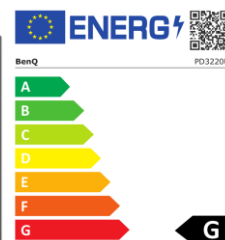

Datenblatt

BenQ DesignVue Monitor PD3220U 80,01 cm / 31,5" LED Display

- 4K UHD IPS Display
- Thunderbolt™ 3
- AQCOLOR™ Technologie
- inkl. Werkskalibrierbericht
- 95% DCI-P3 Farbraum

46 kWh/1000h

ENERGIE

	Modell : PD3220U
	Art. Nr. / EAN Code : 9H.LH7LA.TBE / 471 8755 07548 3
Panel	Typ : 80,01 cm / 31,5" Wide TFT, IPS-Panel Physikalische Auflösung : 3840 x 2160 UHD / 16:9 Pixelabstand : 0,1816 mm Bilddiagonale / -fläche (B x H) : 800,1 mm / 697,3 mm x 392,2 mm Max. Farben : 1,07 Mrd. Betrachtungswinkel H/V (CR>=10) : 178° / 178° Kontrast (statisch) : 1000:1 Kontrast (dynamisch) : 20 Mio.:1 Helligkeit : 300 cd/m ² Farbraum : 95% DCI-P3 / Display P3, 100% sRGB / Rec.709 Reaktionszeit : 5 ms (GtG)
Anschlüsse:	DP Buchse : 1x DP 1.4 HDMI Buchse : 2x HDMI 2.0 USB Buchse : 3x USB 3.1 (Typ A), 1x USB 3.1 (Typ C) USB Typ-C™ : 1x Thunderbolt 3 (PD 85W, data) 1x Thunderbolt 3 (PD 15W, data) Kopfhöreranschluss : Ja
Extras	Pivot : Automatische Pivoterkennung Hotkey Puck : Ja Bildmodis : CAD/CAM / Animation / Flicker-Free / Low Blue Light / DICOM / Darkroom Mode / Picture-in-Picture / Picture-by-Picture / M-Book Mode Bildqualität : AQCOLOR™ KVM Switch : Ja Lautsprecher : 2x 2 Watt Höhenverstellbarkeit : 150 mm inkl. 90° Pivot Drehbarkeit : -30° / +30° links / rechts Neigebereich : -5° / +20°
Energie	Netzadapter : internes Netzteil Betriebsspannung : 100V – 240V / 50Hz – 60Hz Leistungsaufnahme (On Mode) : 220 W Leistungsaufnahme (based on Energy Star) : 37 W Leistungsaufnahme (Off Mode) : 0,5 W
Zertifizierungen	Sonstiges : Verified by CalMAN, Pantone Validated
Umgebung	Betrieb : + 5 ~ +40°C; 20 ~ 90% Luftfeuchtigkeit Lagerung : -20 ~ +60°C; 10 ~ 90% Luftfeuchtigkeit
Eigenschaften	Gewicht netto : 10,4 kg Gehäusefarbe : Schwarz/Grau Größe mit Fuß / ohne Fuß (H x B x T) : 478 x 715 x 186 mm / 412 x 715 x 87 mm Mitgeliefertes Zubehör : Netz-, Thunderbolt 3-, HDMI-, DP- to mDP-, USB-Kabel, Kurzanleitung, DisplayPilot, Handbuch CD, Hotkey Puck